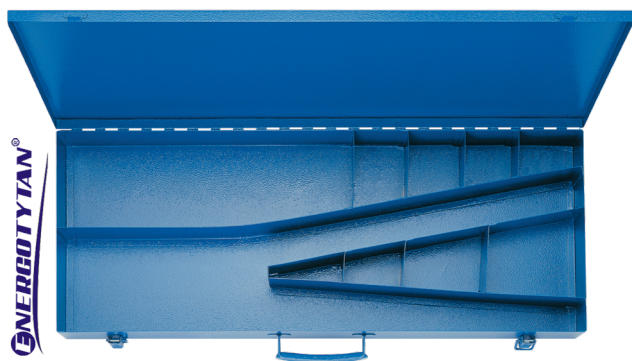

KLAUKE SK120L Metalowa walizka transportowa

Dane techniczne:

- Model: **KLAUKE SK120L**
- Wymiary: 680x265x65 mm
- Waga: 4,7 kg

Zawartość zestawu:

- Walizka Klauke SK120L

Kompatybilne narzędzia Klauke[®]:

- K06, K06BC, K08, K09, K09BC, K1051

Kompatybilne narzędzia Energotytan[®]:

- PM-06120K, PM-25150K, PM-120, PM-150

Zastosowanie:

- Przechowywanie zaciskarek oraz tulejek i końcówek kablowych

Galeria produktów KLAUKE GERMANY:

[[galeria_hover,224,4-nohoverall]]