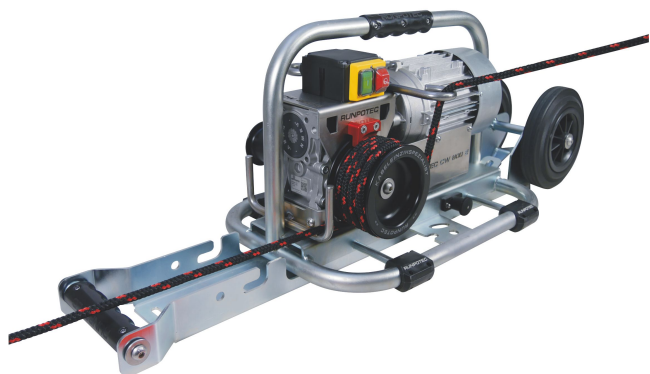

Wciągarka do kabli SPILLWINDE CW 800 E

Galeria produktu:

[[galeria_hover,567,4]]